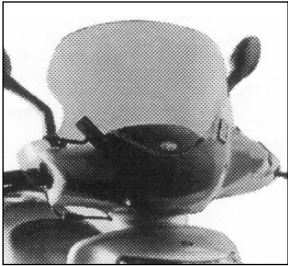

MOTOPLASTIC, S.A.

Molí de la sal, 1 - 08403 Granollers (Barcelona) SPAIN

Tel. 34 93 849 06 33 - Fax 34 93 849 09 88

info@puig.tv - info@puigusa.com

www.puig.tv - www.puigusa.com

PREVENCIÓN

- Usar agua y jabón neutro para limpiar la pantalla.
- Revisar periódicamente el apriete de la tornillería.
- Estacionar el scooter en dirección al sol, evitando el efecto lupa que puede dañar algunas partes.
- Aparcar si es posible en superficies niveladas.