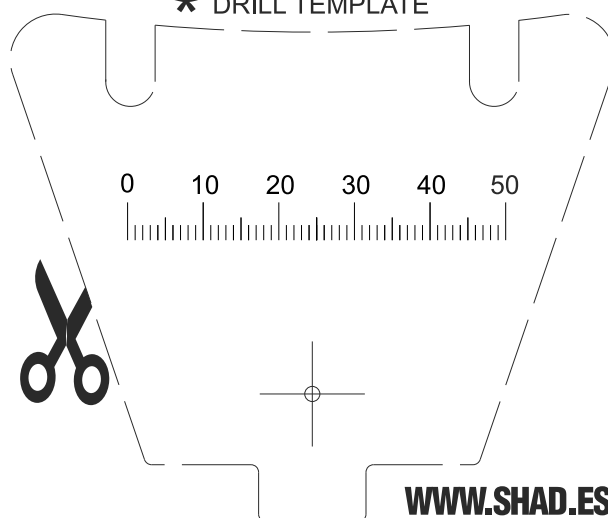

(F)

Pour compléter l'ensemble, rappelez d'acheter le dossier avec votre coloris préféré. Ne pas serrer les vis avant d'être sûr que le KIT soit correctement positionné et ajusté.

1

4

2

3

* DRILL TEMPLATE

IMPORTANT: Based on European models. For compatibility with models in other continents check www.shad.es